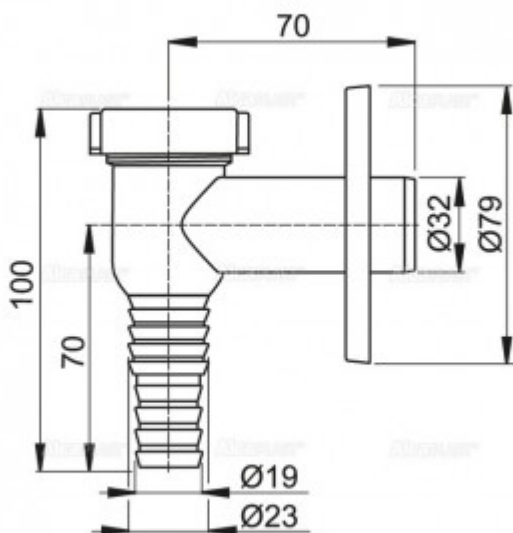

Сифон для стиральной машины наружный хромированный (арт. APS1)

Характеристики	Комплектация
	<ul style="list-style-type: none"><li>• Корпус сифона</li><li>• Пластиковое хромированное обрамление</li><li>• Шарик гидрозатвора с пружиной</li></ul>